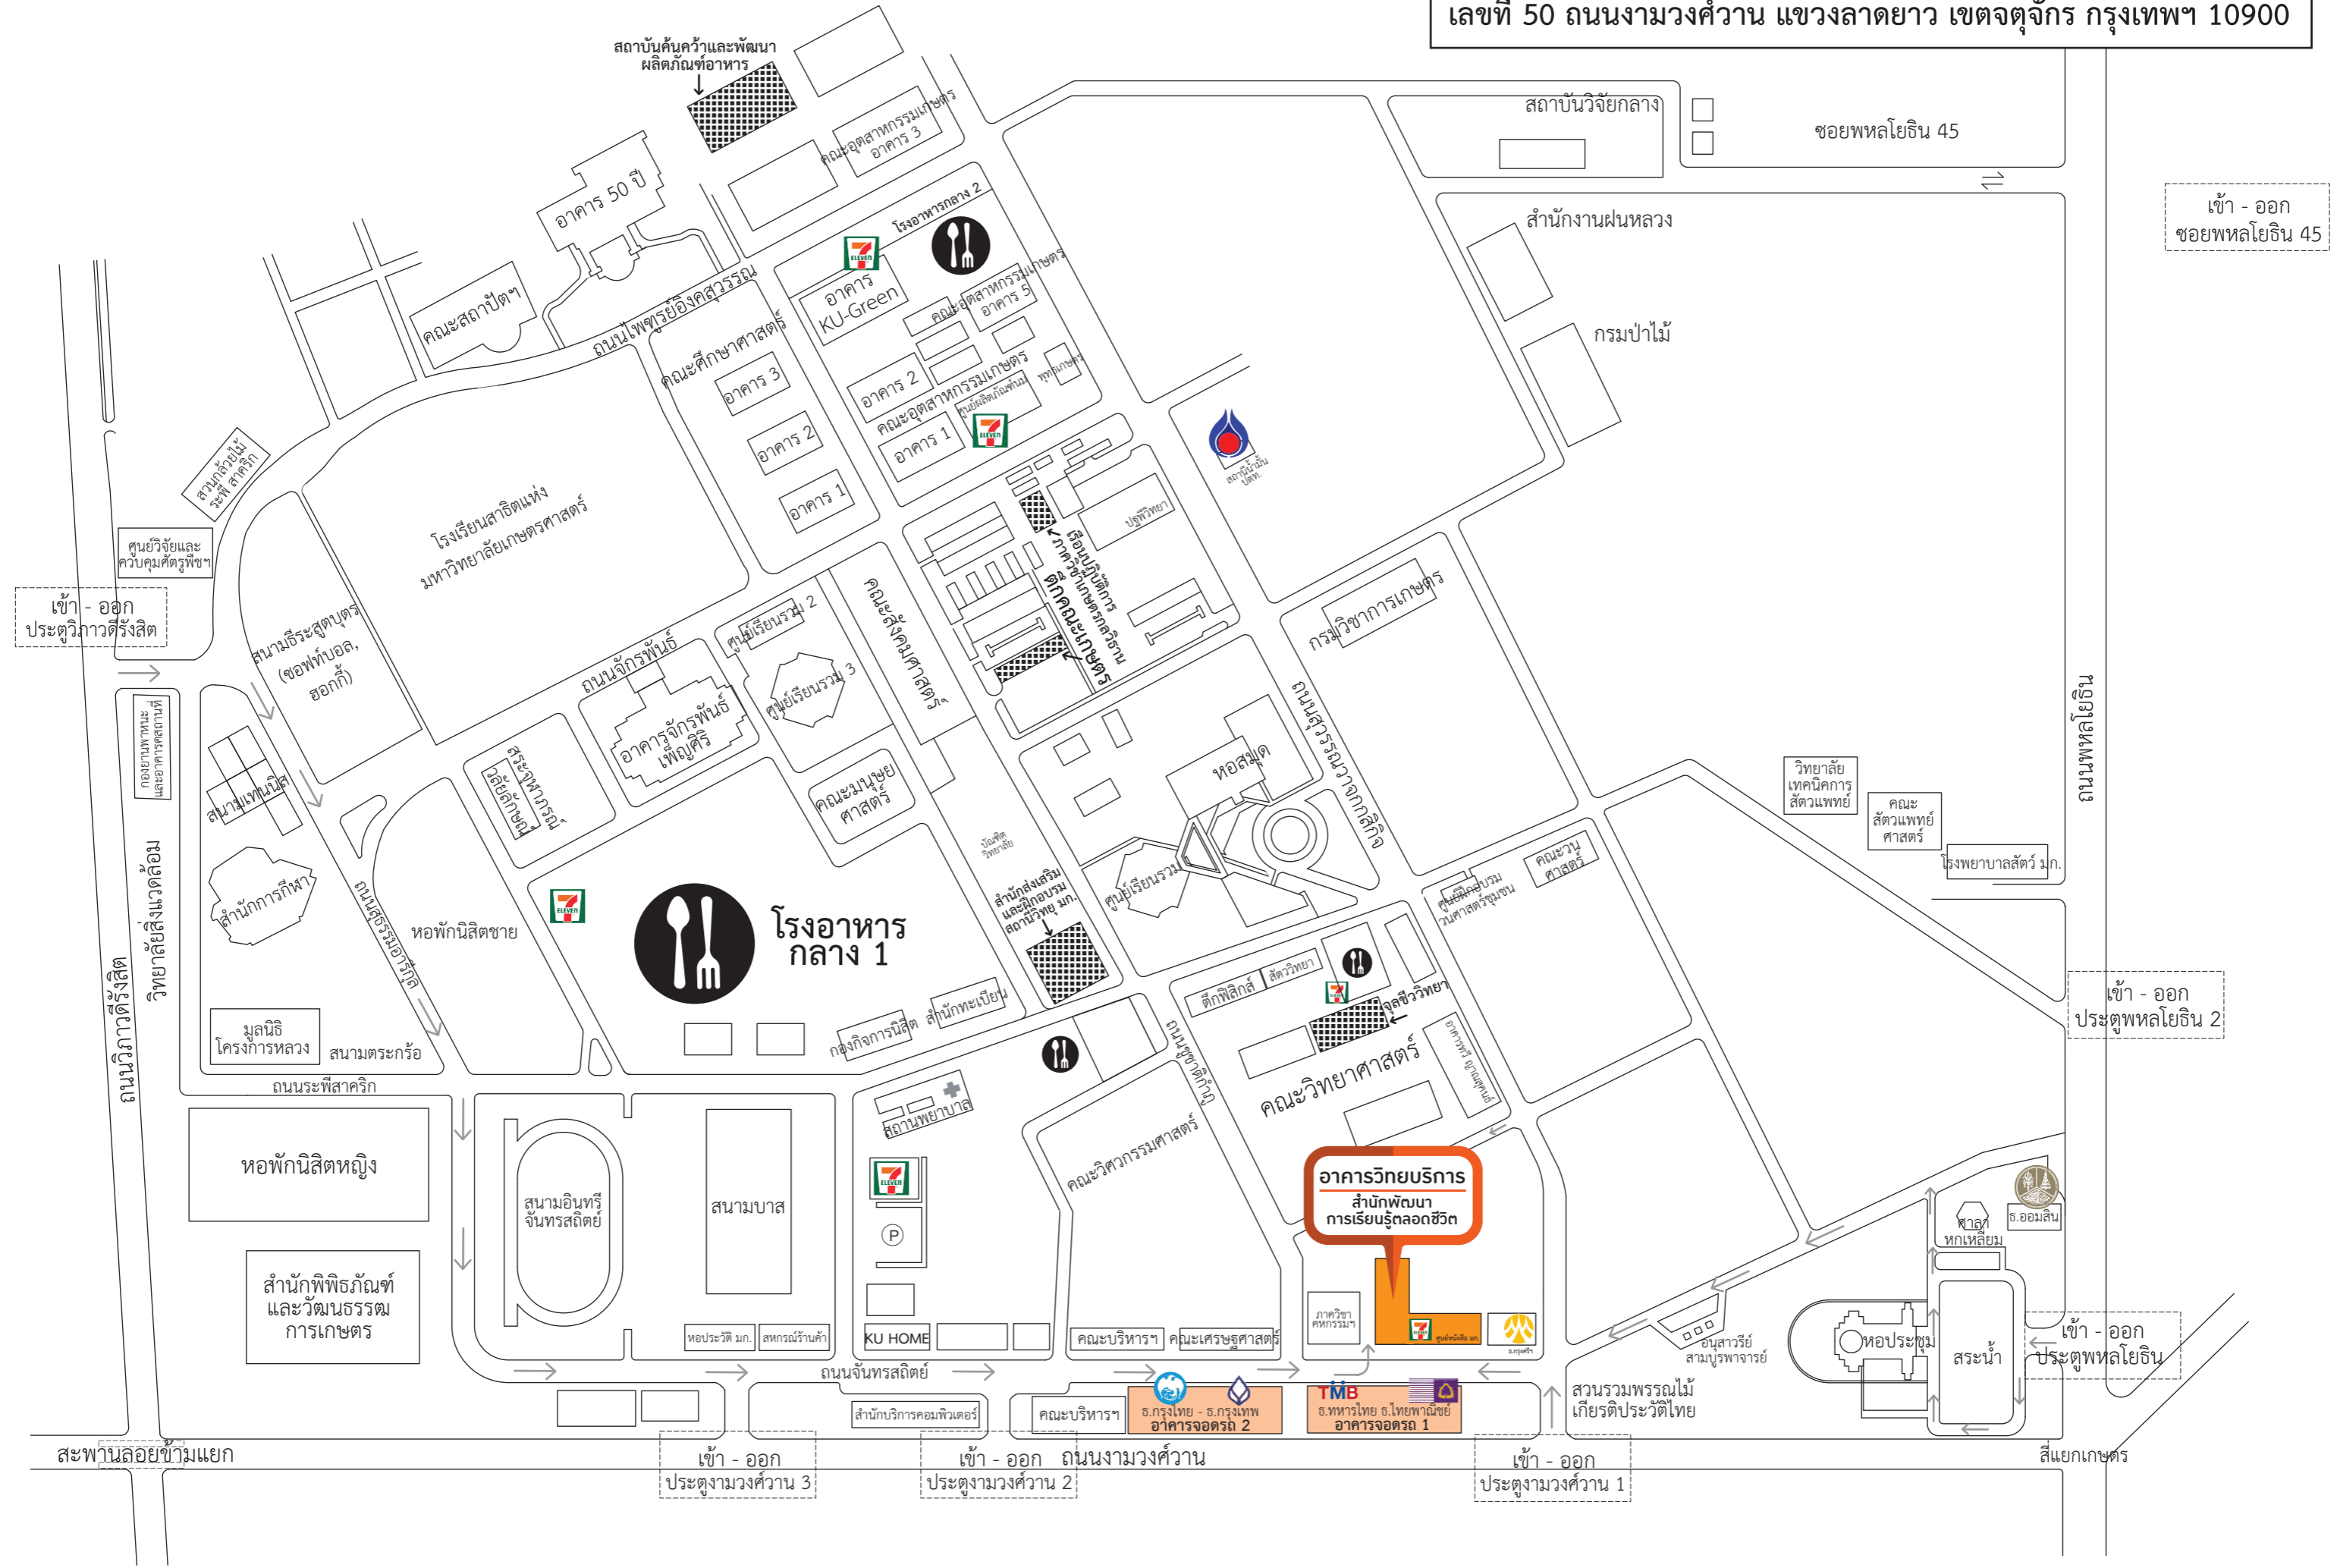

แผนผังมหาวิทยาลัยเกษตรศาสตร์ บางเขน

เลขที่ 50 ถนนงามวงศ์วาน แขวงลาดยาว เขตจตุจักร กรุงเทพฯ 10900

เข้า - ออก
ซอยพหลโยธิน 45

ถนนพหลโยธิน

เข้า - ออก
ประตูพหลโยธิน 2

เข้า - ออก
ประตูพหลโยธิน

เข้า - ออก
ประตูงามวงศ์วาน 3

เข้า - ออก
ประตูงามวงศ์วาน 2

เข้า - ออก
ประตูงามวงศ์วาน 1

สี่แยกเกษตร

สะพานลอยข้ามแยก